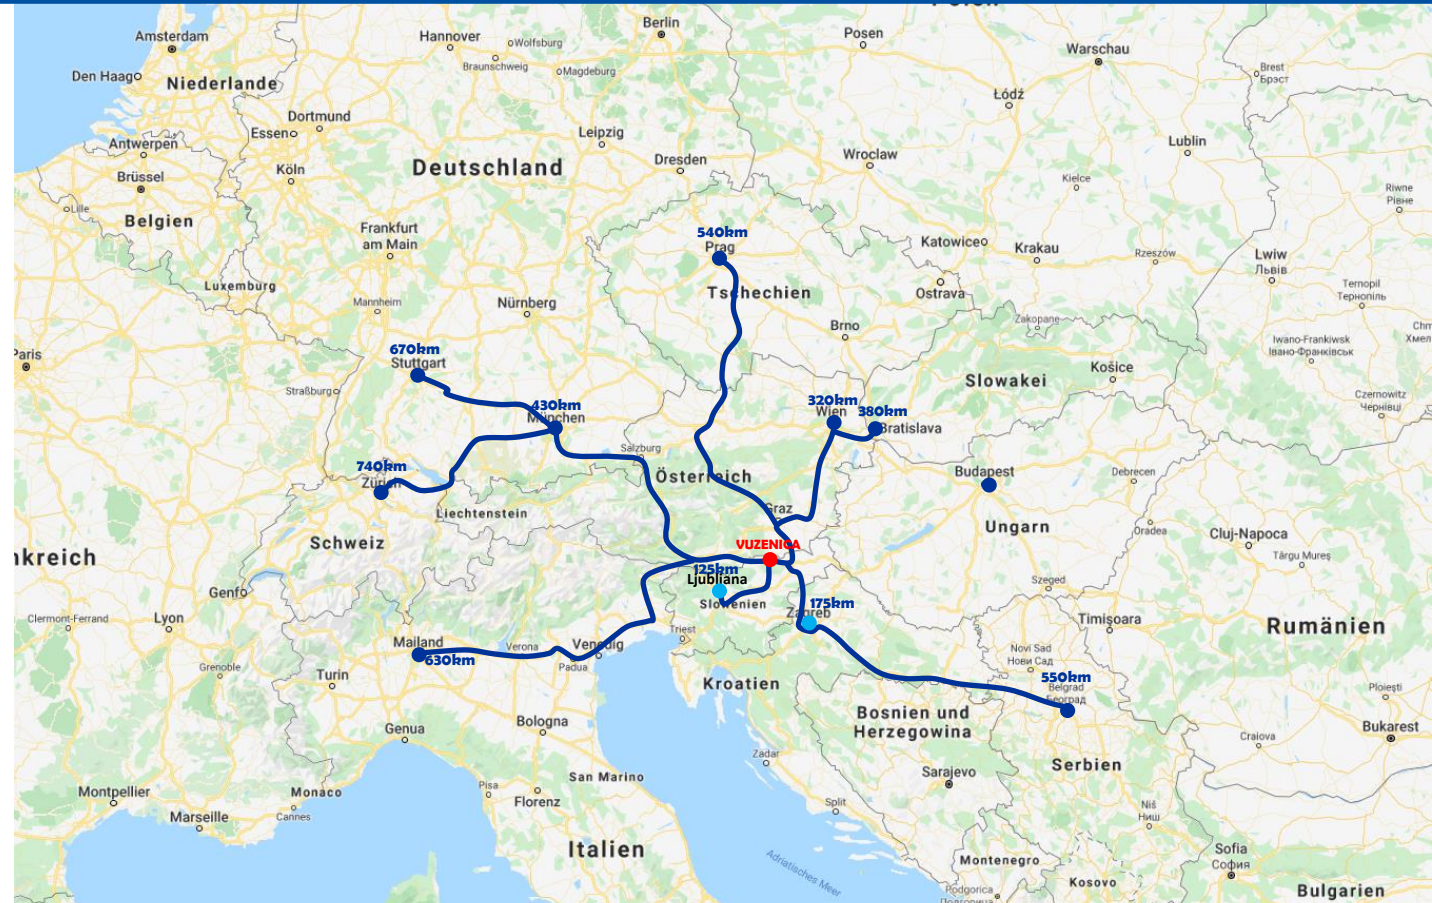

29. – 30. MAI 2021

INLINE ALPINE SLALOM WORLD CUP 2021

APPLICATION FOR THE WORLD CUP RACE
29. – 30. MAI 2021

GETTING THERE

Zürich – 740km

Stuttgart – 670km

Mailand – 630km

Belgrad – 550km

Prag – 540km

München – 430km

Bratislava – 380km

Wien – 320km

If you travel by plane, we
recommend the closest
airports Ljubljana (125km)
and Zagreb (175km)

29. – 30. MAI 2021

INLINE ALPINE SLALOM WORLD CUP 2021